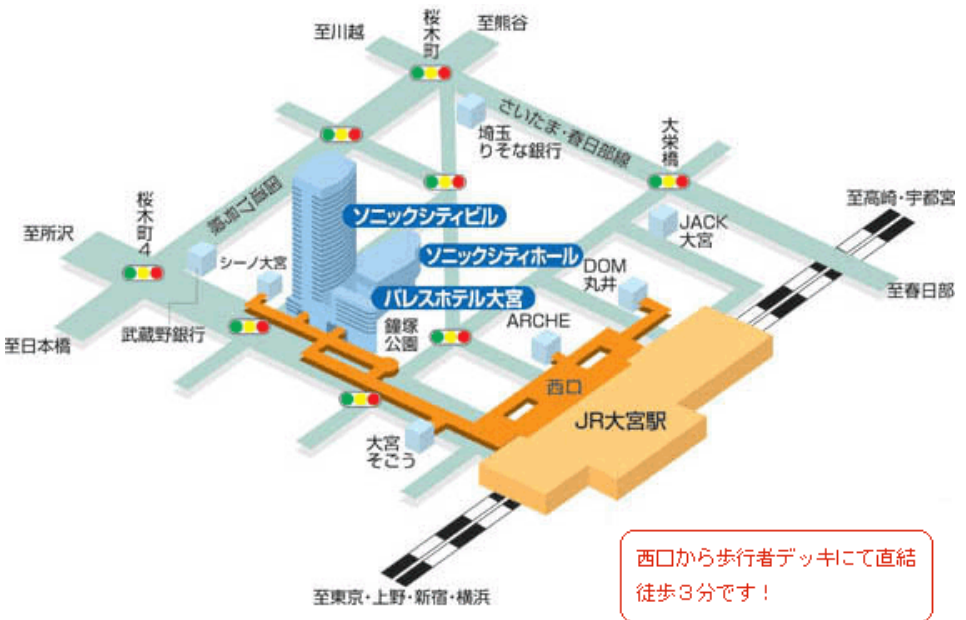

52円切手

加来 耕三 氏プロフィール

1958年、大阪市内に生まれる。1981年3月、奈良大学文学部史学科卒業。学生生活を経て、1984年3月に、奈良大学文学部研究員。

現在は大学・企業の講師をつとめながら、歴史家・作家として独自の史観にもとづく著作活動をおこなっている。

近著に、「三国志最強の男曹操の人望力」(すばる舎・2016)、「歴史に学ぶ自己再生の理論」(論創社・2016)、「加来耕三の戦国武将ここ一番の決断」(つちや書店・2015)など。また、テレビ・ラジオ番組監修・出演なども多い。現在は、NHKラジオ第一放送『すっぴん!』『裏歴史』をめぐる旅(毎週水曜朝8時30分頃)、NHKBSプレミアム『英雄たちの選択』などにも出演中。

締切：平成28年10月31日(月)必着

お申込みのはがきは一人一枚に限ります。

※記入もれや記入まちがえなど、不備があるハガキは抽選の対象外とさせていただきますのでご了承ください。

【メールマガジン配信中】
県民活動総合センターの講座・イベントの募集案内や、施設案内情報のほか、彩の国いきがい大学、シニア向け就業支援事業など、さまざまな情報について電子メールで配信しますので、ご利用ください。登録のお申込みは、けんかつのトップページからアクセスを！ (<http://www.kenkatsu.or.jp/>)