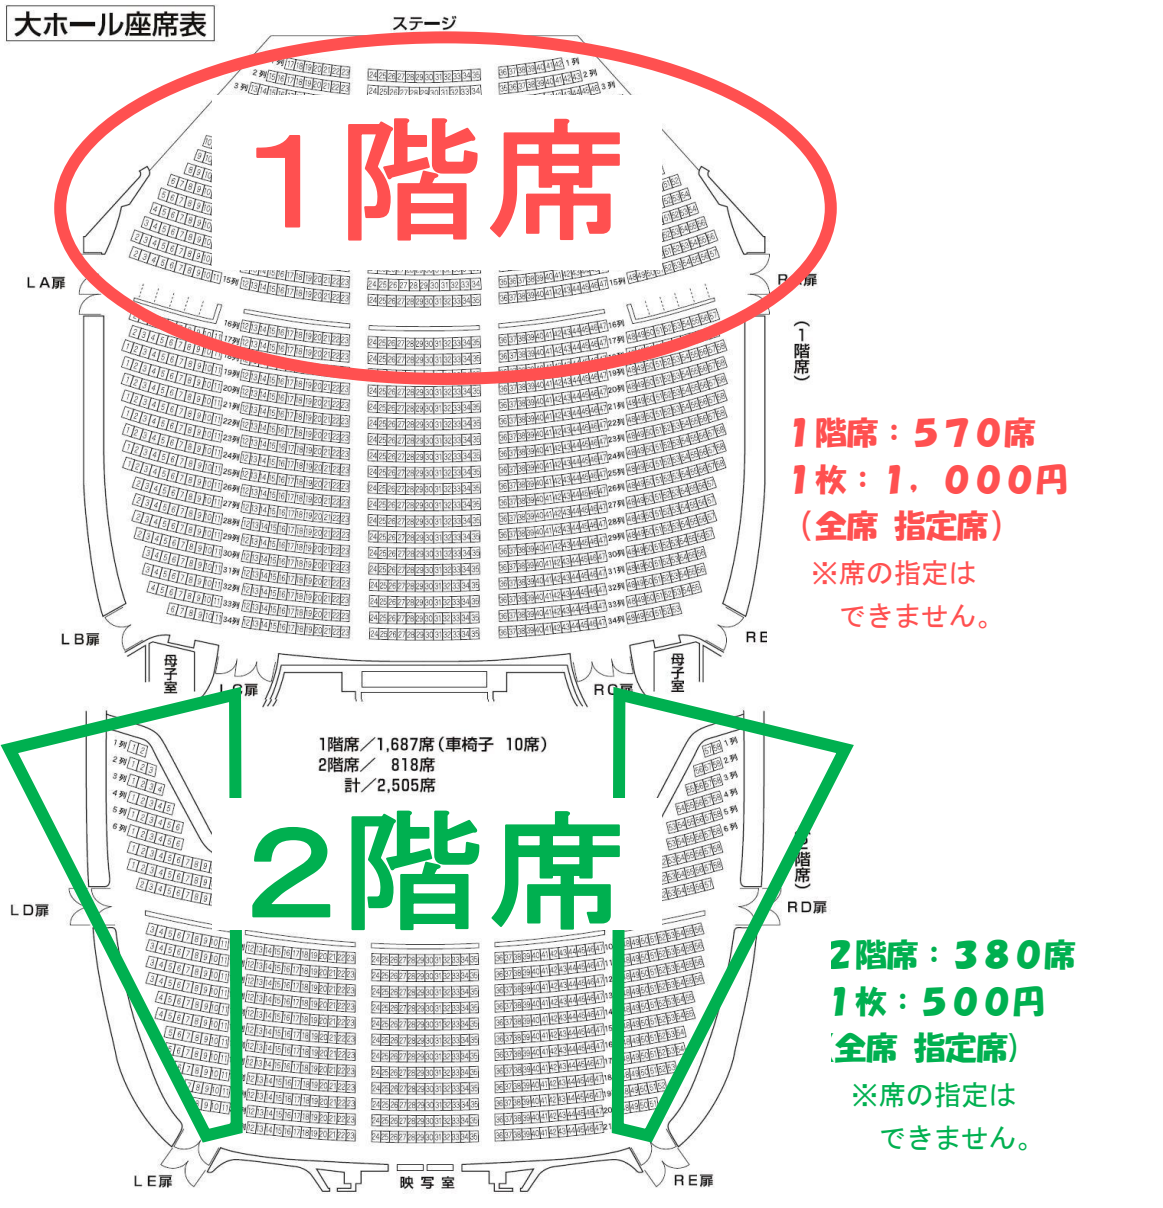

時間	内容
13:00 ~13:10	主催者あいさつ
13:10 ~13:55	【第1部】 アトラクション 〔内容〕 二胡演奏家「張艶」による演奏
14:15 ~15:30	【第2部】 講演 〔講師〕 加来 耕三 氏〔演題〕 歴史に学び、未来を読む

張艶氏プロフィール

二胡演奏家。中国西安音楽学院卒業、中国音楽家協会会員、中国民族管弦楽協会会員。6才より二胡を習い、西安音楽学院を卒業後、北京戯曲学院にて京胡及び京二胡を二年研修。上海、南京、蘇州、杭州、香港、台湾など各地で演奏会、講演会を開く。2002年来日。演奏活動、編曲を行う傍ら後進の指導にも当たる。2004年より二胡教室を始め、皇太子同妃両殿下に二胡の紹介と演奏を行う。2008年5月、日中芸術家共演の中国四川大地震〜チャリティーコンサートに出演。2008年9月、座間にてBig Band Jazz Orchestraと共演、10月NHK総合TVnews放送。2009年3月、来日五周年記念リサイタル「韻飘香—京胡演奏」を開き、大好評を博す。2010年2月、東京MXTVによる放送した番組「ハワイアンLIVE in BIRDLAND」に参加、二胡を激熱で演奏。

現在、二胡講師、奏者として様々な日中文化交流のイベントにて活躍中。また、アルバム『胡旋舞』リリース中。このアルバムに収録された曲の楽譜も好評発売中。

52円切手

<往復はがき記入例>

999-9999 (返信) ご自分の「郵便番号」「住所」「氏名」を記入 〇〇〇〇様 《様もご記入ください》	往信 (裏) ①氏名 ②ふりがな ③郵便番号 ④住所 ⑤電話番号 ⑥希望席種 ⑦チケット枚数(3枚まで) ⑧支払方法(窓口・振込)
362-0812 (往信) 伊奈町内宿台 6-26 (公財) いきいき埼玉 高齢者いきがい支援担当 公開学習係	返信 (裏) 抽選結果を記載します。この面には、何も書かないでください。

52円切手

加来 耕三 氏プロフィール

1958年、大阪市内に生まれる。1981年3月、奈良大学文学部史学科卒業。学生生活を経て、1984年3月に、奈良大学文学部研究員。

現在は大学・企業の講師をつとめながら、歴史家・作家として独自の史観にもとづく著作活動をおこなっている。

近著に、「三国志最強の男曹操の人望力」(すばる舎・2016)、「歴史に学ぶ自己再生の理論」(論創社・2016)、「加来耕三の戦国武将ここ一番の決断」(つちや書店・2015)など。また、テレビ・ラジオ番組監修・出演なども多い。現在は、NHKラジオ第一放送『すっぴん!』『裏歴史』をめぐる旅(毎週水曜朝8時30分頃)、NHKBSプレミアム『英雄たちの選択』などにも出演中。

締切：平成28年10月31日(月)必着

お申込みのはがきは一人一枚に限ります。

※記入もれや記入まちがえなど、不備があるハガキは抽選の対象外とさせていただきますのでご了承ください。