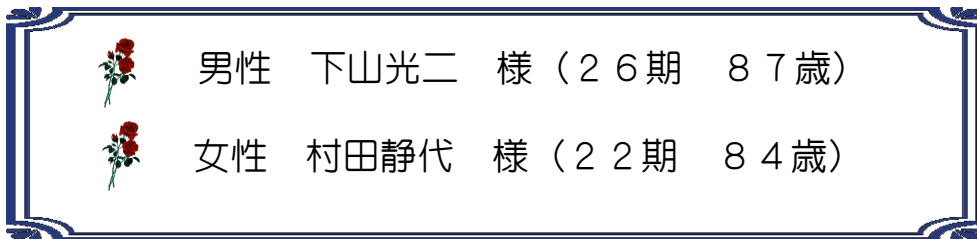

彩の国いきがい大学熊谷学園校友会 第22回芸能祭 式次第

開式 9時30分

司会 大会副実行委員長 堀口幸夫(36期)

1. 四季の歌 全員で合唱
2. 主催者挨拶 彩の国いきがい大学熊谷学園校友会
連絡協議会会長 中島 武久 (30期)
3. 表彰式 最高齢出演者表彰

おめでとうございます。いつまでもお元気で！

4. 来賓挨拶 熊谷市長 様
(公財)いきいき埼玉理事長 様
彩の国 いきがい大学校友会連絡協議会会長 様
5. 来賓紹介 (公財)いきいき埼玉・彩の国いきがい大学
熊谷学園一年制課程担当専門員 様
(公財)いきいき埼玉・彩の国いきがい大学
熊谷学園二年制課程担当専門員 様
彩の国いきがい大学人間学園連協会長 様
同上 東松山学園連協会長 様
同上 浦和学園連協会長 様
同上 川越学園連協会長 様
同上 熊谷学園
一年制 39期自治会長 様
二年制 4期自治会長 様
5期自治会長 様
6. 諸注意とお願い 大会実行委員長 梶田国夫(35期)